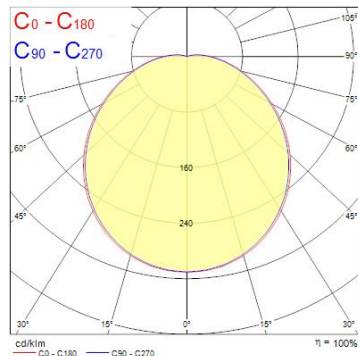

## Sylvania Start Surface IP66 Ø350 1450lm 830 IK10 Svart

Artikelnummer	0049002
EAN	5410288490021
Märke	Sylvania

## Egenskaper

<b>Brinntid (timmar)</b>	50000	<b>IP-klass</b>	IP66
<b>Certifiering</b>	CE	<b>Ljusflöde (lumen)</b>	1450
<b>CRI (Ra)</b>	80	<b>Ljusfärg</b>	840
<b>Dimbar</b>	Nej	<b>Ljusutbyte (lm/W)</b>	100
<b>Effekt (W)</b>	14,5	<b>Nominell bredd (mm)</b>	350
<b>Energimärkning</b>	E	<b>Nominell diameter (mm)</b>	350
<b>Färgtemperatur (Kelvin)</b>	4000	<b>Nominell höjd (mm)</b>	111
<b>IP-klass</b>	IP66	<b>Nominell längd (mm)</b>	350