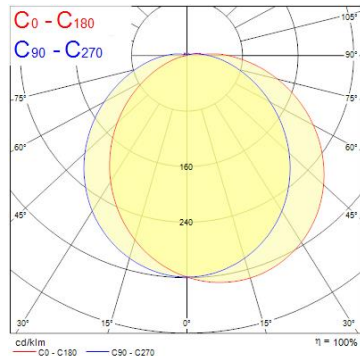

Produktblad

Sylvania Start Surface IP66 Ø350 1500lm 840 IK10 Vit

Artikelnummer	0049001
EAN	5410288490014
Märke	Sylvania

Egenskaper

Brinntid (timmar)	50000	Energimärkning	D
Certifiering	CE	Färgtemperatur (Kelvin)	4000
CRI (Ra)	80	IP-klass	IP66
Dimbar	Nej	Ljusflöde (lumen)	1500
Effekt (W)	14,5	Ljutfärg	840
Energimärkning	D	Ljusutbyte (lm/W)	103