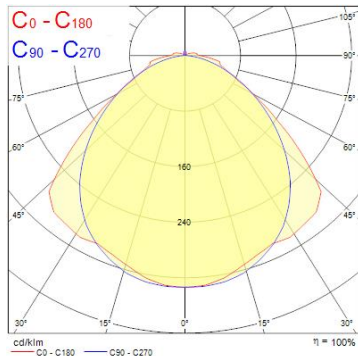

Produktblad

Hydroproof LED G3 1200mm Twin 4K E3 MW

Artikelnummer	0048785
EAN	5410288487854
Märke	Sylvania

Egenskaper

Brinntid (timmar)	50000	Nominell bredd (mm)	110
CRI (Ra)	80	Nominell höjd (mm)	78
Effekt (W)	39	Nominell längd (mm)	1278
Färgtemperatur (Kelvin)	4000	Slagtålighet (IK)	IK02
IP-klass	IP65	Spänning (V)	220-240V
Nominell bredd (mm)	110	Teknologi	LED