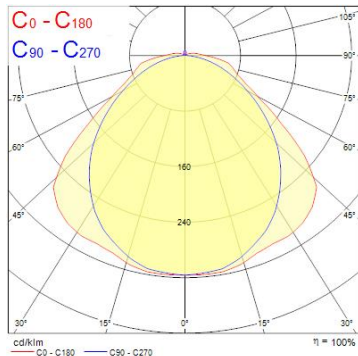

## Egenskaper

<b>Brinntid (timmar)</b>	50000	<b>IP-klass</b>	IP65
<b>CRI (Ra)</b>	80	<b>Slagtålighet (IK)</b>	IK02
<b>Effekt (W)</b>	19	<b>Spänning (V)</b>	220-240V
<b>Färgtemperatur (Kelvin)</b>	4000	<b>Teknologi</b>	LED