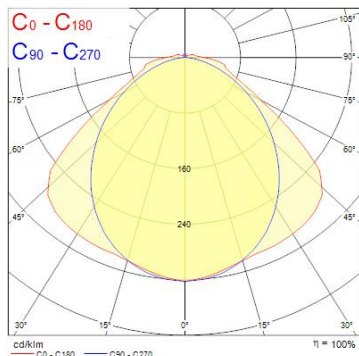

## Egenskaper

<b>Brinntid (timmar)</b>	50000	<b>Färgtemperatur (Kelvin)</b>	4000
<b>CRI (Ra)</b>	80	<b>IP-klass</b>	IP65
<b>Effekt (W)</b>	49	<b>Slagtålighet (IK)</b>	IK08
<b>Färgtemperatur (Kelvin)</b>	4000	<b>Spänning (V)</b>	220-240V