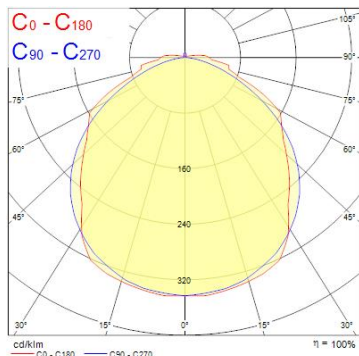

## Egenskaper

<b>Brinntid (timmar)</b>	50000	<b>Färgtemperatur (Kelvin)</b>	4000
<b>CRI (Ra)</b>	80	<b>IP-klass</b>	IP65
<b>Effekt (W)</b>	33	<b>Slagtålighet (IK)</b>	IK08
<b>Färgtemperatur (Kelvin)</b>	4000	<b>Spänning (V)</b>	220-240V