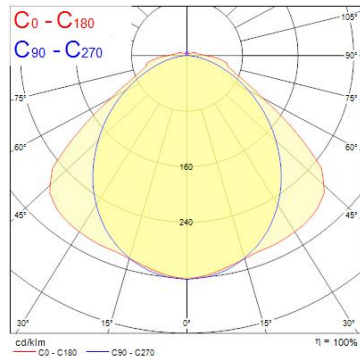

Produktblad

Sylproof Superia LED G3 1500mm Twin 4K QC Dali MW

Artikelnummer	0048755
EAN	5410288487557
Märke	Sylvania

Egenskaper

Brinntid (timmar)	50000	IP-klass	IP65
CRI (Ra)	80	Ljusflöde (lumen)	6750
Dimbar	Ja	Slagtålighet (IK)	IK08
Effekt (W)	48	Spänning (V)	220-240V
Färgtemperatur (Kelvin)	4000	Teknologi	LED