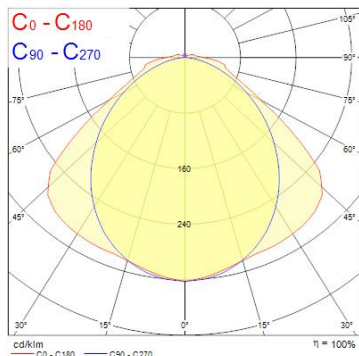

## Egenskaper

<b>Brinntid (timmar)</b>	50000	<b>IP-klass</b>	IP65
<b>CRI (Ra)</b>	80	<b>Nominell bredd (mm)</b>	110
<b>Dimbar</b>	Ja	<b>Nominell höjd (mm)</b>	78
<b>Effekt (W)</b>	47	<b>Nominell längd (mm)</b>	1578
<b>Färgtemperatur (Kelvin)</b>	4000	<b>Slagtålighet (IK)</b>	IK08
<b>IP-klass</b>	IP65	<b>Spänning (V)</b>	220-240V