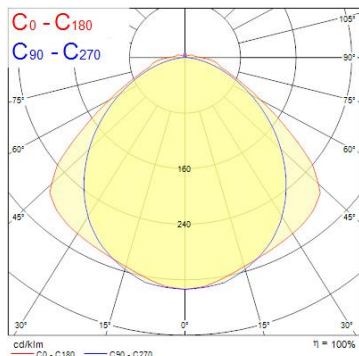

## Egenskaper

<b>Brinntid (timmar)</b>	50000	<b>Färgtemperatur (Kelvin)</b>	4000
<b>CRI (Ra)</b>	80	<b>IP-klass</b>	IP65
<b>Effekt (W)</b>	36	<b>Slagtålighet (IK)</b>	IK08
<b>Färgtemperatur (Kelvin)</b>	4000	<b>Spänning (V)</b>	220-240V