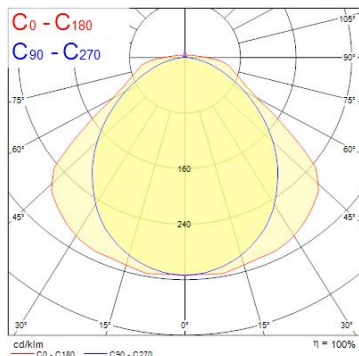

Produktblad

Sylproof Superia LED G3 600mm Twin 4K QC Dali

Artikelnummer 0048737
EAN 5410288487373
Märke Sylvania

Egenskaper

Brinntid (timmar)	50000	IP-klass	IP65
CRI (Ra)	80	Nominell bredd (mm)	110
Dimbar	Ja	Nominell höjd (mm)	78
Effekt (W)	19	Nominell längd (mm)	665
Färgtemperatur (Kelvin)	4000	Slagtålighet (IK)	IK08
IP-klass	IP65	Spänning (V)	220-240V