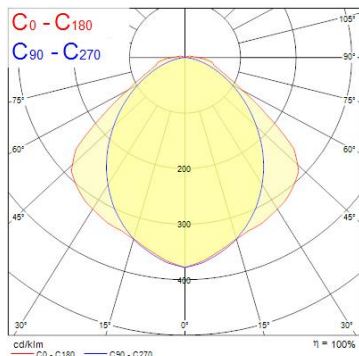

Produktblad

Sylproof Superia LED G3 1500mm Twin 4K E3 SSH01

Artikelnummer 0048730
EAN 5410288487304
Märke Sylvania

Egenskaper

Brinntid (timmar)	50000	Färgtemperatur (Kelvin)	4000
CRI (Ra)	80	IP-klass	IP65
Effekt (W)	51	Slagtålighet (IK)	IK08
Färgtemperatur (Kelvin)	4000	Spänning (V)	220-240V