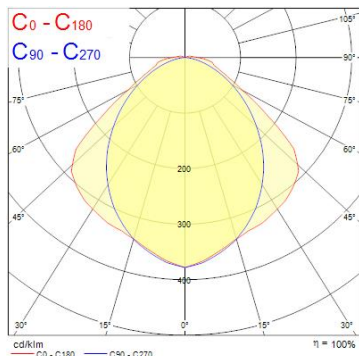

Produktblad

Sylproof Superia LED G3 1500mm Twin 4K Dali E3

Artikelnummer 0048728
EAN 5410288487281
Märke Sylvania

Egenskaper

Brinntid (timmar)	50000	IP-klass	IP65
CRI (Ra)	80	Nominell bredd (mm)	110
Dimbar	Ja	Nominell höjd (mm)	78
Effekt (W)	49	Nominell längd (mm)	1578
Färgtemperatur (Kelvin)	4000	Slagtålighet (IK)	IK08
IP-klass	IP65	Spänning (V)	220-240V