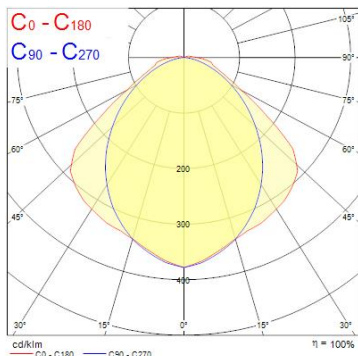

## Egenskaper

<b>Brinntid (timmar)</b>	50000	<b>Nominell bredd (mm)</b>	110
<b>CRI (Ra)</b>	80	<b>Nominell höjd (mm)</b>	78
<b>Effekt (W)</b>	50	<b>Nominell längd (mm)</b>	1578
<b>Färgtemperatur (Kelvin)</b>	4000	<b>Slagtålighet (IK)</b>	IK08
<b>IP-klass</b>	IP65	<b>Spänning (V)</b>	220-240V