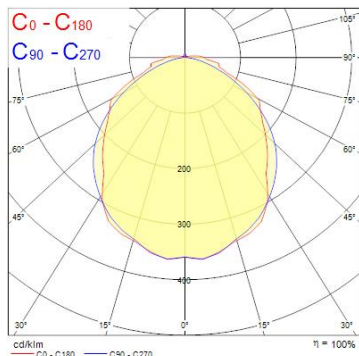

Produktblad

Sylproof Superia LED G3 1500mm Single 4K E3

Artikelnummer 0048722
EAN 5410288487229
Märke Sylvania

Egenskaper

Brinntid (timmar)	50000	Färgtemperatur (Kelvin)	4000
CRI (Ra)	80	IP-klass	IP65
Effekt (W)	33	Slagtålighet (IK)	IK08
Färgtemperatur (Kelvin)	4000	Spänning (V)	220-240V