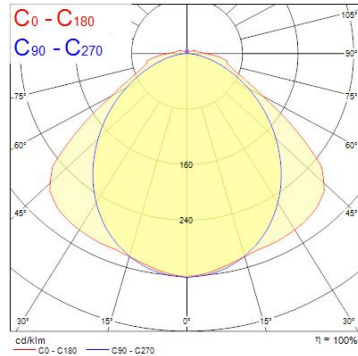

### Egenskaper

<b>Brinntid (timmar)</b>	50000	<b>Färgtemperatur (Kelvin)</b>	4000
<b>CRI (Ra)</b>	80	<b>IP-klass</b>	IP65
<b>Dimbar</b>	Ja	<b>Slagtålighet (IK)</b>	IK08
<b>Effekt (W)</b>	47	<b>Spänning (V)</b>	220-240V