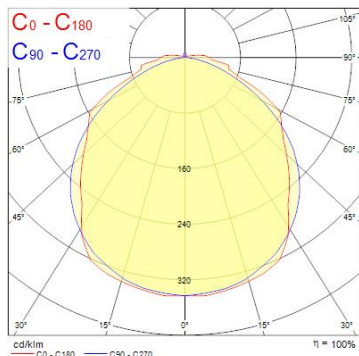

Produktblad

Sylproof Superia LED G3 1500mm Single 4K Dali

Artikelnummer 0048716
EAN 5410288487168
Märke Sylvania

Egenskaper

Brinntid (timmar)	50000	IP-klass	IP65
CRI (Ra)	80	Nominell bredd (mm)	84
Dimbar	Ja	Nominell höjd (mm)	75
Effekt (W)	31	Nominell längd (mm)	1578
Färgtemperatur (Kelvin)	4000	Slagtålighet (IK)	IK08
IP-klass	IP65	Spänning (V)	220-240V