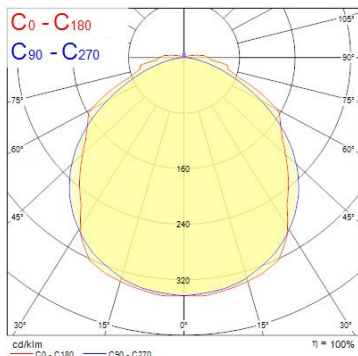

Produktblad

Sylproof Superia LED G3 1500mm Single 4K MW

Artikelnummer 0048714
EAN 5410288487144
Märke Sylvania

Egenskaper

Brinntid (timmar)	50000	Färgtemperatur (Kelvin)	4000
CRI (Ra)	80	IP-klass	IP65
Effekt (W)	31	Slagtålighet (IK)	IK08
Färgtemperatur (Kelvin)	4000	Spänning (V)	220-240V