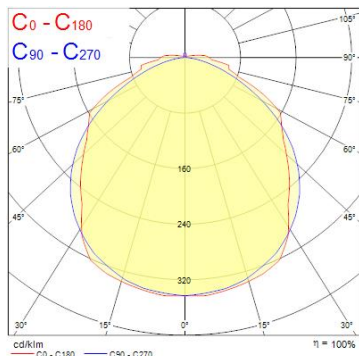

## Egenskaper

<b>Brinntid (timmar)</b>	50000	<b>Färgtemperatur (Kelvin)</b>	4000
<b>CRI (Ra)</b>	80	<b>IP-klass</b>	IP65
<b>Effekt (W)</b>	31	<b>Slagtålighet (IK)</b>	IK08
<b>Färgtemperatur (Kelvin)</b>	4000	<b>Spänning (V)</b>	220-240V