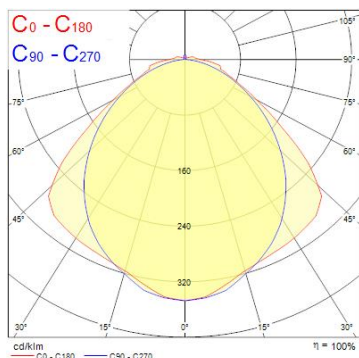

Produktblad

Sylproof Superia LED G3 1200mm Twin 4K Dali E3 MW

Artikelnummer 0048710
EAN 5410288487106
Märke Sylvania

Egenskaper

Dimbar	Ja	Nominell höjd (mm)	78
Nominell bredd (mm)	110	Nominell längd (mm)	1278
Nominell höjd (mm)	78	Slagtålighet (IK)	IK08