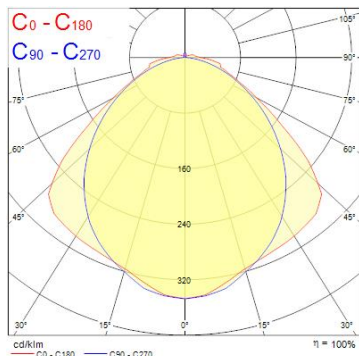

Produktblad

Sylproof Superia LED G3 1200mm Twin 4K Dali E3

Artikelnummer 0048709
EAN 5410288487090
Märke Sylvania

Egenskaper

Brinntid (timmar)	50000	Färgtemperatur (Kelvin)	4000
CRI (Ra)	80	IP-klass	IP65
Dimbar	Ja	Slagtålighet (IK)	IK08
Effekt (W)	38	Spänning (V)	220-240V