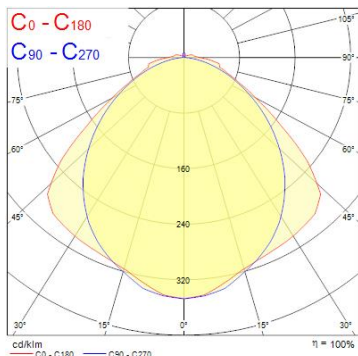

Produktblad

Sylproof Superia LED G3 1200mm Twin 4K E3

Artikelnummer 0048704
EAN 5410288487045
Märke Sylvania

Egenskaper

Brinntid (timmar)	50000	Färgtemperatur (Kelvin)	4000
CRI (Ra)	80	IP-klass	IP65
Effekt (W)	38	Slagtålighet (IK)	IK08
Färgtemperatur (Kelvin)	4000	Spänning (V)	220-240V