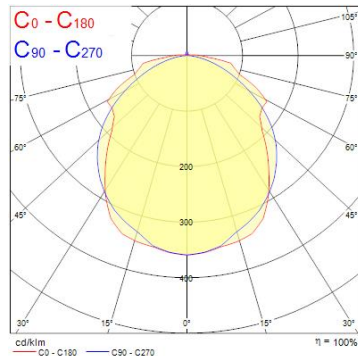

## Egenskaper

<b>Brinntid (timmar)</b>	50000	<b>Effekt (W)</b>	28
<b>CRI (Ra)</b>	80	<b>Färgtemperatur (Kelvin)</b>	4000
<b>Dimbar</b>	Nej	<b>IP-klass</b>	IP65
<b>Dimning</b>	Icke dimbar	<b>Slagtålighet (IK)</b>	IK08
<b>Effekt (W)</b>	28	<b>Spänning (V)</b>	220-240V