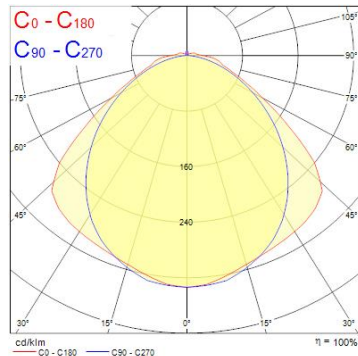

## Egenskaper

<b>Brinntid (timmar)</b>	50000	<b>IP-klass</b>	IP65
<b>CRI (Ra)</b>	80	<b>Nominell bredd (mm)</b>	110
<b>Dimbar</b>	Ja	<b>Nominell höjd (mm)</b>	78
<b>Dimning</b>	Dali	<b>Nominell längd (mm)</b>	1278
<b>Effekt (W)</b>	36	<b>Slagtålighet (IK)</b>	IK08
<b>Färgtemperatur (Kelvin)</b>	4000	<b>Spänning (V)</b>	220-240V