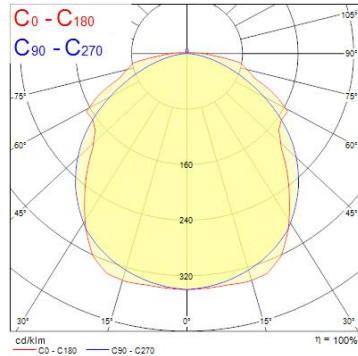

## Egenskaper

<b>Brinntid (timmar)</b>	50000	<b>Färgtemperatur (Kelvin)</b>	4000
<b>CRI (Ra)</b>	80	<b>IP-klass</b>	IP65
<b>Dimbar</b>	Ja	<b>Slagtålighet (IK)</b>	IK08
<b>Effekt (W)</b>	26	<b>Spänning (V)</b>	220-240V