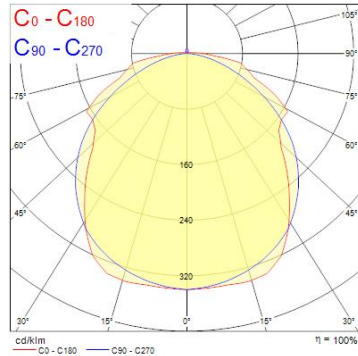

Produktblad

Sylproof Superia LED G3 1200mm Single 4K MW

Artikelnummer 0048695
EAN 5410288486956
Märke Sylvania

Egenskaper

Brinntid (timmar)	50000	Färgtemperatur (Kelvin)	4000
CRI (Ra)	80	IP-klass	IP65
Effekt (W)	26	Slagtålighet (IK)	IK08
Färgtemperatur (Kelvin)	4000	Spänning (V)	220-240V