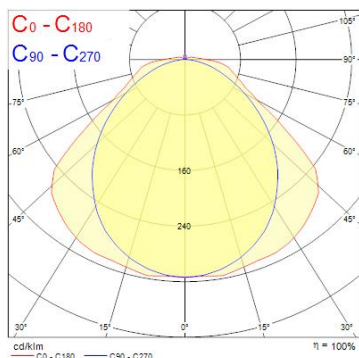

Produktblad

Sylproof Superia LED G3 600mm Twin 4K Dali

Artikelnummer 0048692
EAN 5410288486925
Märke Sylvania

Egenskaper

Brinntid (timmar)	50000	Färgtemperatur (Kelvin)	4000
CRI (Ra)	80	IP-klass	IP65
Dimbar	Ja	Slagtålighet (IK)	IK08
Effekt (W)	19	Spänning (V)	220-240V