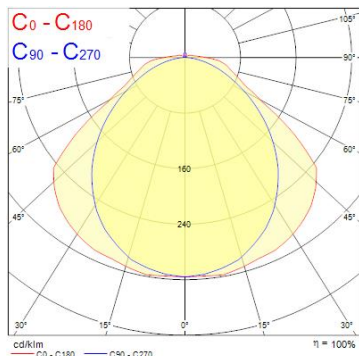

## Egenskaper

<b>Brinntid (timmar)</b>	50000	<b>Färgtemperatur (Kelvin)</b>	4000
<b>CRI (Ra)</b>	80	<b>IP-klass</b>	IP65
<b>Effekt (W)</b>	14	<b>Slagtålighet (IK)</b>	IK08
<b>Färgtemperatur (Kelvin)</b>	4000	<b>Spänning (V)</b>	220-240V