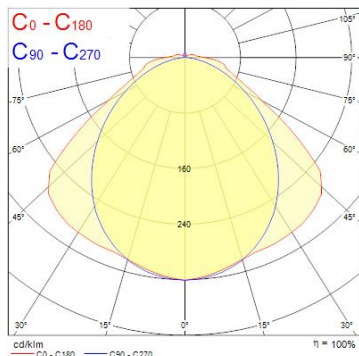

Produktblad

Start Waterproof Twin 1500mm HO IP65 8300LM 840

Artikelnummer 0048625
EAN 5410288486253
Märke Sylvania

Egenskaper

Brinntid (timmar)	50000	Färgtemperatur (Kelvin)	4000
CRI (Ra)	80	IP-klass	IP65
Effekt (W)	67	Slagtålighet (IK)	IK08
Färgtemperatur (Kelvin)	4000	Spänning (V)	220-240V