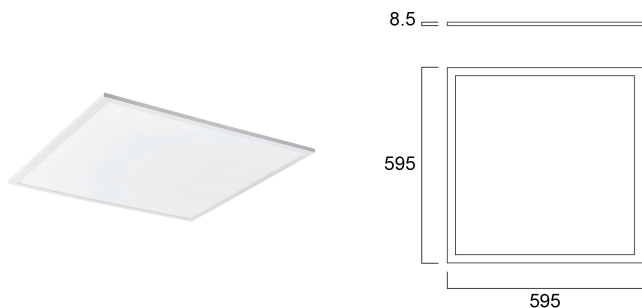

Produktblad

Sylvania Start Eco Panel Flat UGR19 600x600 3000lm 865

Artikelnummer	0048360
EAN	5410288483603
Märke	Sylvania

Egenskaper

Brinntid (timmar)	30000	För bärverk	600x600
Certifiering	CE	IP-klass	IP40/20
CRI (Ra)	80	Ljusflöde (lumen)	3000
Dimbar	Nej	Ljutfärg	865
Effekt (W)	30	Ljusutbyte (lm/W)	100
Färgtemperatur (Kelvin)	6500	Spridningsvinkel (°)	80
För bärverk	600x600	Teknologi	LED

Produktbeskrivning

Kantbelyst LED-armatur med låg bländning (UGR<19). Effekt 30 W, färgtemperatur dagsljus (6500 K). Ljusflöde 3000 lumen, ljusutbyte 100 lm/W. Genomsnittlig brinntid 30 000 timmar (L70). Utrustad med PMMA opal diffusor. Tillverkad med aluminiumram och en armaturkropp i stål. Elektriskt ej dimbart drivdon. Dimensioner (HxBxD) 8,5x595x595mm.