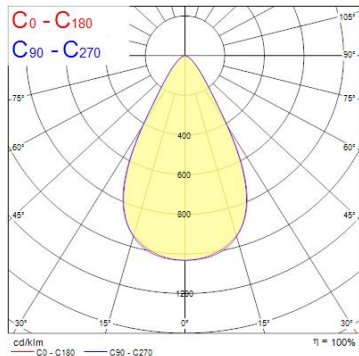

## Egenskaper

<b>Brinntid (timmar)</b>	60000	<b>IP-klass</b>	IP66
<b>Certifiering</b>	CE	<b>Ljusflöde (lumen)</b>	42800
<b>CRI (Ra)</b>	70	<b>Ljutfärg</b>	740
<b>Dimbar</b>	Nej	<b>Ljusutbyte (lm/W)</b>	143
<b>Effekt (W)</b>	300	<b>Spridningsvinkel (°)</b>	60
<b>Färgtemperatur (Kelvin)</b>	4000	<b>Teknologi</b>	LED