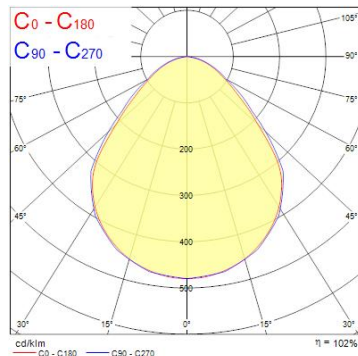

Produktblad

Start Panel UGR19 625x625 Multipower 1625-4450lm 840

Artikelnummer	0047997
EAN	5410288479972
Märke	Sylvania

Egenskaper

Bländtal	UGR <19	IP-klass	IP44/20
Brinntid (timmar)	100000	Ljusflöde (lumen)	4450
Certifiering	CE	Ljusutbyte (lm/W)	127
CRI (Ra)	80	MacAdam SDCM	SDCM3
Dimbar	Nej	Nominell bredd (mm)	620
Effekt (W)	35	Nominell höjd (mm)	65
Energimärkning	D	Nominell längd (mm)	620
Färgtemperatur (Kelvin)	4000	Spridningsvinkel (°)	90
För bärverk	625x625	Spänning (V)	220-240V
Garantitid (år)	5	Teknologi	LED

Produktbeskrivning

START Panel IP54 är en armatur för montering i undertak väl lämpade för allmänljus i fikarum, kontor, skolsalar och mötesrum. Ställbart ljusflödet i 8 olika steg (13W 1625lm, 16W 2025lm, 19W 2450lm, 22W 2850lm, 26W 3350lm, 29W 3700lm, 32W 4100lm, 35W 4450lm). Genomsnittlig brinntid 100 000 timmar. Färgtemperatur 4000K. CRI 80.