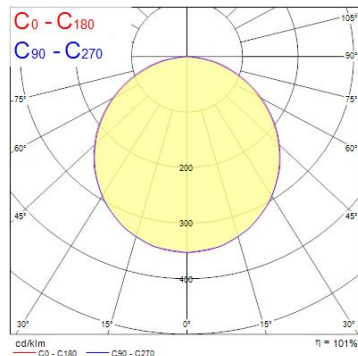

Produktblad

Sylvania Start Panel 625x625 IP44 Multipower 1825-5100lm 840

Artikelnummer	0047995
EAN	5410288479958
Märke	Sylvania

Egenskaper

Brinntid (timmar)	100000	IP-klass	IP44/20
Certifiering	CE	Ljusflöde (lumen)	5100
CRI (Ra)	80	Ljusutbyte (lm/W)	146
Dimbar	Nej	Nominell bredd (mm)	620
Effekt (W)	35	Nominell höjd (mm)	65
Energimärkning	D	Nominell längd (mm)	620
Färgtemperatur (Kelvin)	4000	Spridningsvinkel (°)	110
För bärverk	625x625	Spänning (V)	220-240V
IP-klass	IP44/20	Teknologi	LED

Produktbeskrivning

START Panel IP54 är en serie armaturer för montering i undertak väl lämpade för allmänljus i fikarum, kontor och mötesrum. Med DIP Switch kan ljusflödet ställas i 8 olika steg (13W 1825lm, 16W 2275lm, 19W 2750lm, 22W 3200lm, 26W 3750lm, 29W 4200lm, 32W 4650lm, 35W 5100lm). Max. matarström 165mA. Max effekt 35W. Genomsnittlig brinntid 100 000 timmar. Färgtemperatur 4000K. CRI 80. Ljusutbyte upp till 146Lm/W. Ljusflöde upp till 5100lm. UGR<19. IK03 och IP-klass IP44 (framifrån).