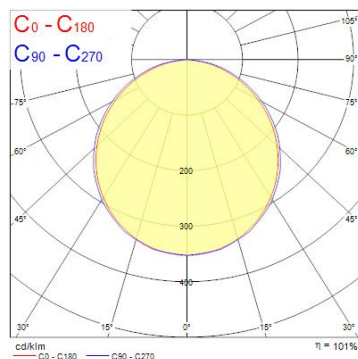

Produktblad

Sylvania Start Panel 625x625 IP44 Multipower 1725-4900lm 830

Artikelnummer	0047994
EAN	5410288479941
Märke	Sylvania

Egenskaper

Brinntid (timmar)	100000	IP-klass	IP44/20
Certifiering	CE	Ljusflöde (lumen)	4900
CRI (Ra)	80	Ljusutbyte (lm/W)	136
Dimbar	Nej	Nominell bredd (mm)	620
Effekt (W)	36	Nominell höjd (mm)	65
Energimärkning	D	Nominell längd (mm)	620
Färgtemperatur (Kelvin)	3000	Spridningsvinkel (°)	110
För bärverk	625x625	Spänning (V)	220-240V
IP-klass	IP44/20	Teknologi	LED

Produktbeskrivning

START Panel IP54 är en serie armaturer för montering i undertak väl lämpade för allmänljus i fikarum, kontor och mötesrum. Med DIP Switch kan ljusflödet ställas i 8 olika steg (13W 1725lm, 16W 2250lm, 19W 2700lm, 23W 3250lm, 25W 3450lm, 29W 4000lm, 32W 4400lm, 36W 4900lm). Max. matarström 165mA. Max effekt 36W. Genomsnittlig brinntid 100 000 timmar. Färgtemperatur 3000K. CRI 80. Ljusutbyte upp till 136Lm/W. Ljusflöde upp till 4900lm. UGR<19. IK03 och IP-klass IP44 (framifrån).