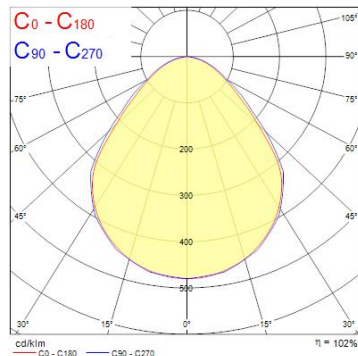

Produktblad

Sylvania Start Panel UGR19 600x600 Multipower 1625-4450lm 840

Artikelnummer	0047993
EAN	5410288479934
Märke	Sylvania

Egenskaper

Brinntid (timmar)	100000	IP-klass	IP44/20
Certifiering	CE	Ljusflöde (lumen)	4450
CRI (Ra)	80	Ljusutbyte (lm/W)	127
Dimbar	Nej	Nominell bredd (mm)	595
Effekt (W)	35	Nominell höjd (mm)	65
Energimärkning	D	Nominell längd (mm)	595
Färgtemperatur (Kelvin)	4000	Spridningsvinkel (°)	90
För bärverk	600x600	Spänning (V)	220-240V
IP-klass	IP44/20	Teknologi	LED