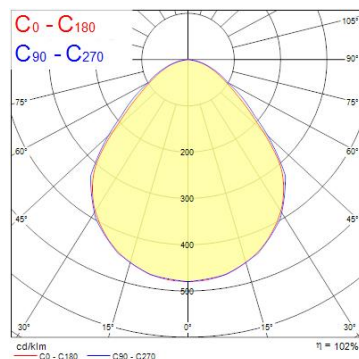

Produktblad

Sylvania Start Panel UGR19 600x600 IP44 Multipower 1500-4350lm 830

Artikelnummer	0047992
EAN	5410288479927
Märke	Sylvania

Egenskaper

Brinntid (timmar)	50000	IP-klass	IP44/20
Certifiering	CE	Ljusflöde (lumen)	4350
CRI (Ra)	80	Ljusutbyte (lm/W)	121
Dimbar	Nej	Nominell bredd (mm)	595
Effekt (W)	36	Nominell höjd (mm)	65
Energimärkning	D	Nominell längd (mm)	595
Färgtemperatur (Kelvin)	3000	Spridningsvinkel (°)	90
För bärverk	600x600	Spänning (V)	220-240V
IP-klass	IP44/20	Teknologi	LED

Produktbeskrivning

START Panel IP54 är en serie armaturer för montering i undertak väl lämpade för allmänljus i fikarum, kontor och mötesrum. Med DIP Switch kan ljusflödet ställas i 8 olika steg (13W 1500lm, 16W 1975lm, 19W 2375lm, 23W 2850lm, 25W 3050lm, 29W 3500lm, 32W 3850lm, 36W 4350lm). Max. matarström 165mA. Max effekt 36W. Genomsnittlig brinntid 100 000 timmar. Färgtemperatur 3000K. CRI 80. Ljusutbyte upp till 121Lm/W. Ljusflöde upp till 4350lm. UGR<19. IK03 och IP-klass IP44 (framifrån).