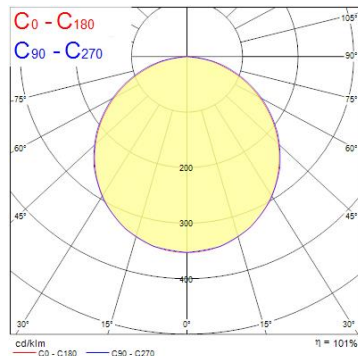

Produktblad

Sylvania Start Panel 600x600 Multipower 1825-5100lm 840

Artikelnummer	0047991
EAN	5410288479910
Märke	Sylvania

Egenskaper

Brinntid (timmar)	50000	IP-klass	IP44/20
Certifiering	CE	Ljusflöde (lumen)	5100
CRI (Ra)	80	Ljusutbyte (lm/W)	146
Dimbar	Nej	Nominell bredd (mm)	595
Effekt (W)	35	Nominell höjd (mm)	65
Energimärkning	D	Nominell längd (mm)	595
Färgtemperatur (Kelvin)	4000	Spridningsvinkel (°)	110
För bärverk	600x600	Spänning (V)	220-240V
IP-klass	IP44/20	Teknologi	LED