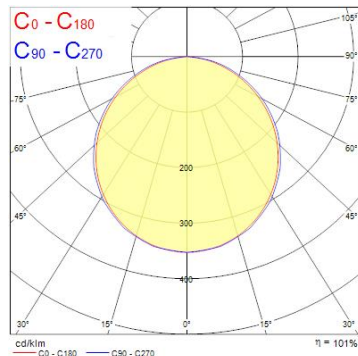

Produktblad

Sylvania Start Panel 600x600 Multipower 1725-4900lm 830

Artikelnummer	0047990
EAN	5410288479903
Märke	Sylvania

Egenskaper

Brinntid (timmar)	50000	IP-klass	IP44/20
Certifiering	CE	Ljusflöde (lumen)	4900
CRI (Ra)	80	Ljusutbyte (lm/W)	136
Dimbar	Nej	Nominell bredd (mm)	595
Effekt (W)	36	Nominell höjd (mm)	65
Energimärkning	D	Nominell längd (mm)	595
Färgtemperatur (Kelvin)	3000	Spridningsvinkel (°)	110
För bärverk	600x600	Spänning (V)	220-240V
IP-klass	IP44/20	Teknologi	LED