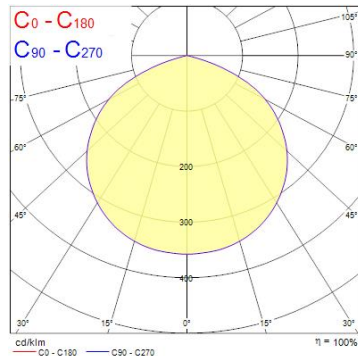

Produktblad

Start Eco Flood Strålkastare LED 4500lm 840 Svart

Artikelnummer	0047969
EAN	5410288479699
Märke	Sylvania

Egenskaper

Brinntid (timmar)	30000	IP-klass	IP65
Certifiering	CE	Ljusflöde (lumen)	4750
CRI (Ra)	80	Ljusutbyte (lm/W)	95
Dimbar	Nej	Nominell bredd (mm)	190
Drifttemperatur (°C)	-20°C - +40°C	Nominell höjd (mm)	48
Effekt (W)	50	Nominell längd (mm)	193
Färg	Svart	Slagtålighet (IK)	IK07
Färgtemperatur (Kelvin)	4000	Spridningsvinkel (°)	110
IP-klass	IP65	Teknologi	LED

Produktbeskrivning

Strömlinjeformad och tålig med lätt chassi i pressgjuten aluminium vilket gör den till ett perfekt val för belysning av fasad, parkering, garage och byggområden. Levereras med 1 meter anslutningskabel och justerbart fäste. Dimensioner (LxBxH) 193x190x48mm, vikt 0,785 kg.