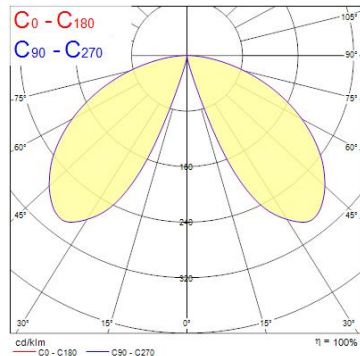

Produktblad

Sylvania Start Bollard M IP65 1100lm 830 Svart

Artikelnummer	0047940
EAN	5410288479408
Märke	Sylvania

Egenskaper

Brinntid (timmar)	50000	Ljusfärg	830
CRI (Ra)	80	Ljusutbyte (lm/W)	42
Effekt (W)	26	Nominell bredd (mm)	168
Energimärkning	F	Nominell diameter (mm)	168
Färgtemperatur (Kelvin)	3000	Nominell höjd (mm)	500
IP-klass	IP65	Nominell längd (mm)	168
Ljusflöde (lumen)	1100	Spridningsvinkel (°)	60
Ljusfärg	830	Teknologi	LED

Produktbeskrivning

Start Bollard M IP65 1100lm 830 Svart – Pollare från Sylvania med varmt ljus. Integrerad LED med en brinntid på 50 000 timmar. Robust konstruktion i gjuten aluminium med hög IK-klassning (mått på slaghållfasthet). Lämplig för parker, trädgårdar- och gångvägar. Effekt 26W. Längd: 50 cm.