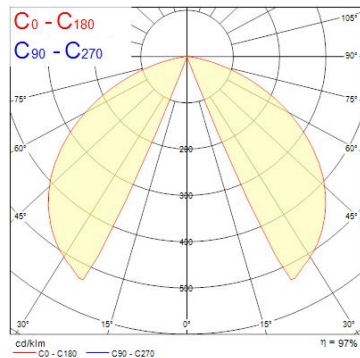

Produktblad

Sylvania Start Eco Bollard Rectangular M IP65 780lm 830 Svart

Artikelnummer 0047930
EAN 5410288479309
Märke Sylvania

Egenskaper

Brinntid (timmar)	30000	IP-klass	IP65
CRI (Ra)	80	Ljusflöde (lumen)	780
Dimbar	Nej	Ljusutbyte (lm/W)	60
Effekt (W)	13	Spridningsvinkel (°)	50
Färgtemperatur (Kelvin)	3000	Teknologi	LED

Produktbeskrivning

Belysningspollare från Sylvania. Den integrerade LED-modulen ger ett varmt ljus och har en brinntid på 30 000 timmar. Färgtemperatur: 830. Brinntid: 30 000 timmar. Mått LxBxH: 500x80x190 mm. Effekt: 13 Watt.