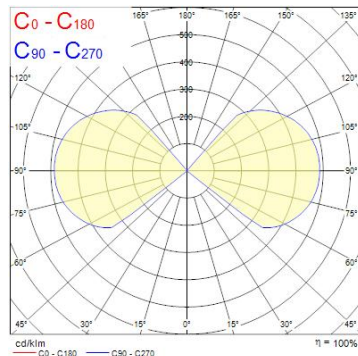

Produktblad

Sylvania Start Eco Surface Wall Adjustable Up & Down 830 IP54 Svart

Artikelnummer	0047910
EAN	5410288479101
Märke	Sylvania

Egenskaper

Brinntid (timmar)	30000	Ljuskvalitet (CRI)	80	Ljuskvalitet (Ra)	80
Dimbar	Nej	Ljusutbyte (lm/W)	60	Nominell bredd (mm)	108
Effekt (W)	5	Nominell höjd (mm)	109	Nominell längd (mm)	108
Energimärkning	F	Slagtålighet (IK)	IK05	Spridningsvinkel (°)	94
Färgtemperatur (Kelvin)	3000	Teknologi	LED		
IP-klass	IP54				
Ljusflöde (lumen)	300				

Produktbeskrivning

Fasadarmatur från Sylvania med varmvitt LED-ljus. Sylvania Start Eco Surface Wall Adjustable Up & Down ger ljus både uppåt och nedåt, Spridningsvinklarna kan enkelt justeras individuellt med vingar som sitter i armaturen. Spridningsvinkeln kan justeras mellan 0°- 94°. Effekt: 5 Watt. Färgtemperatur: 830.