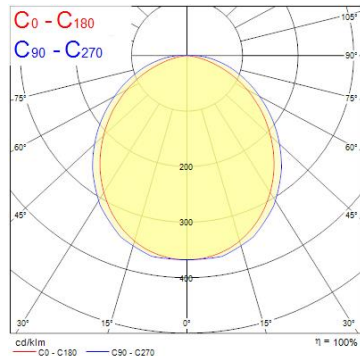

Produktblad

VELITE L Bollard 0,8m 3K svart

Artikelnummer 0047812
EAN 5410288478128
Märke Sylvania

Egenskaper

Brinntid (timmar)	25000	Färgtemperatur (Kelvin)	3000
Certifiering	CE	IP-klass	IP54
CRI (Ra)	80	Ljusflöde (lumen)	570
E-nummer	77 483 88	Ljusfärg	Warm White
Effekt (W)	8	Spridningsvinkel (°)	100
Färg	Warm White	Teknologi	LED
Färgtemperatur (Kelvin)	3000	Tillverkningsland	Kina