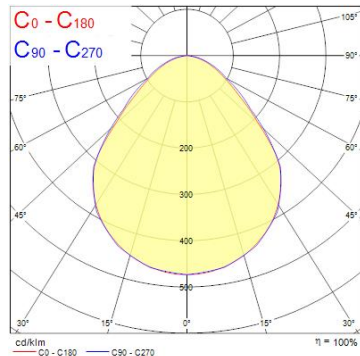

## Egenskaper

<b>Bländtal</b>	UGR<19	<b>För bärverk</b>	600x600
<b>Brinntid (timmar)</b>	50000	<b>IP-klass</b>	IP44/20
<b>Certifiering</b>	CE	<b>Ljusflöde (lumen)</b>	4300
<b>CRI (Ra)</b>	80	<b>Ljusutbyte (lm/W)</b>	115
<b>Dimbar</b>	Ja	<b>Nominell bredd (mm)</b>	595
<b>Effekt (W)</b>	36	<b>Nominell höjd (mm)</b>	65
<b>Energimärkning</b>	D	<b>Nominell längd (mm)</b>	595
<b>Färgtemperatur (Kelvin)</b>	4000	<b>Spridningsvinkel (°)</b>	90
<b>För bärverk</b>	600x600	<b>Teknologi</b>	LED

## Produktbeskrivning

Bakbelyst LED-armatur för montering i undertak. Låg bländning: UGR<19. Färgtemperatur 4000K (kallvit), ljusflöde 4300lm. Effekt 36W, ljusutbyte 119lm/W. Energieffektivt externt DALI dimbart tridonicdrivdon. Jämn fördelning av ljus över hela panelen. Lång genomsnittlig brinntid på 50 000 timmar (L70). Dimensioner (HxBxD) 596x596x65mm.