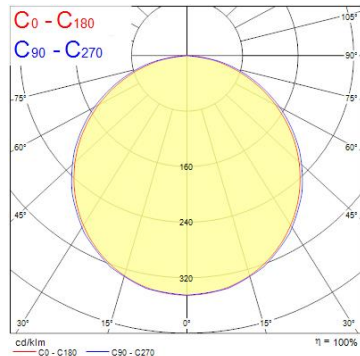

Produktblad

Sylvania Start Panel 600x600 4000K Dali G4

Artikelnummer	0047783
EAN	5410288477831
Märke	Sylvania

Egenskaper

Brinntid (timmar)	50000	IP-klass	IP44/20
Certifiering	CE	Ljusflöde (lumen)	4750
CRI (Ra)	80	Ljusutbyte (lm/W)	130
Dimbar	Ja	Nominell bredd (mm)	595
Effekt (W)	36	Nominell höjd (mm)	65
Energimärkning	D	Nominell längd (mm)	595
Färgtemperatur (Kelvin)	4000	Spridningsvinkel (°)	107
För bärverk	600x600	Teknologi	LED

Produktbeskrivning

START Panel IP54 är en serie undertakmonterade armaturer för allmänbelysning för fikarum, kontor och mötesrum. Max. matarström 165mA. Max effekt 35W. Genomsnittlig brinntid 100 000 timmar. Färgtemperatur 4000K. CRI 80. Ljusutbyte upp till 146lm/W. Ljusflöde upp till 5100lm. Vandalklass IK03 med IP-klass IP44 (framifrån). Klass II. DALI-dimbar.