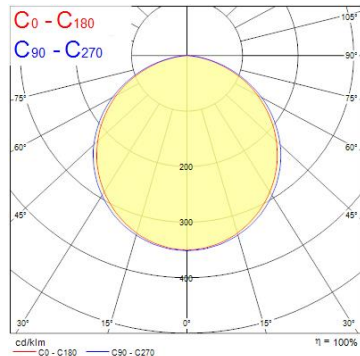

Produktblad

Sylvania Start Flat Panel 625x625 4000K G2

| | |
|----------------------|---------------|
| Artikelnummer | 0047755 |
| EAN | 5410288477558 |
| Märke | Sylvania |

Egenskaper

| | | | |
|--------------------------------|-------|-----------------------------|---------|
| Brinntid (timmar) | 50000 | För bärverk | 625x625 |
| Certifiering | CE | IP-klass | IP40/20 |
| CRI (Ra) | 80 | Ljusflöde (lumen) | 4000 |
| Dimbar | Nej | Ljusutbyte (lm/W) | 104 |
| Effekt (W) | 40 | Spridningsvinkel (°) | 15 |
| Färgtemperatur (Kelvin) | 4000 | Teknologi | LED |

Produktbeskrivning

Kantbelyst LED-armatur för montering i undertak. Lågbländade. Effekt 40W. Färgtemperatur 4000K (kallvit). Ljusflöde 4000 lm med ljusutbyte 104lm/W. Brinntid 50 000 timmar (L70). PMMA opal diffusor med aluminiumram och armaturkropp i stål. Elektroniskt ej dimbart drivdon. Mått (HxBxD) 10,5x620x620 mm.