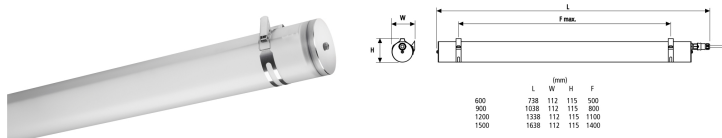

Produktblad

Sylproof Tubular LED 2x1500mm Dali MW WW

Artikelnummer 0047633
EAN 5410288476339
Märke Sylvania

Egenskaper

Brinntid (timmar)	50000	Färgtemperatur (Kelvin)	3000
CRI (Ra)	80	IP-klass	IP66
Dimbar	Ja	Slagtålighet (IK)	IK06
Effekt (W)	48.5	Spänning (V)	220-240V

Produktbeskrivning