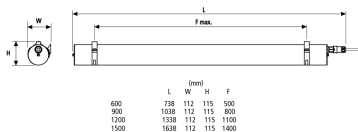

Produktblad

Sylproof Tubular LED 2x600mm Dali MW WW

Artikelnummer 0047631
EAN 5410288476315
Märke Sylvania

Egenskaper

Brinntid (timmar)	50000	Färgtemperatur (Kelvin)	3000
CRI (Ra)	80	IP-klass	IP66
Dimbar	Ja	Slagtålighet (IK)	IK06
Effekt (W)	21	Spänning (V)	220-240V

Produktbeskrivning