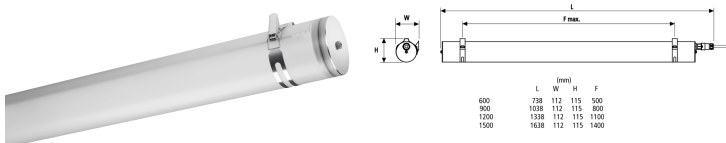

Produktblad

Sylproof Tubular LED 1x1200mm Dali MW WW

Artikelnummer 0047629
EAN 5410288476292
Märke Sylvania

Egenskaper

Brinntid (timmar)	50000	Färgtemperatur (Kelvin)	3000
CRI (Ra)	80	IP-klass	IP66
Dimbar	Ja	Slagtålighet (IK)	IK06
Effekt (W)	25.6	Spänning (V)	220-240V

Produktbeskrivning