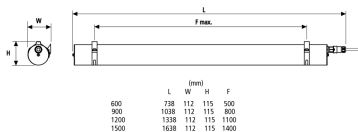

Produktblad

Sylproof Tubular LED 1x600mm Dali MW WW

Artikelnummer 0047628
EAN 5410288476285
Märke Sylvania

Egenskaper

| | | | |
|--------------------------|-------|--------------------------------|----------|
| Brinntid (timmar) | 50000 | Färgtemperatur (Kelvin) | 3000 |
| CRI (Ra) | 80 | IP-klass | IP66 |
| Dimbar | Ja | Slagtålighet (IK) | IK06 |
| Effekt (W) | 13 | Spänning (V) | 220-240V |

Produktbeskrivning