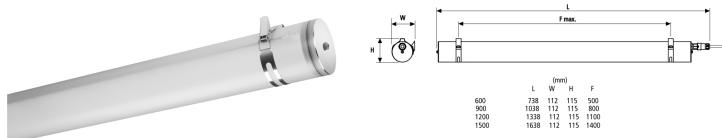

Produktblad

Sylproof Tubular LED 2x1500mm Dali MW NW

Artikelnummer 0047627
EAN 5410288476278
Märke Sylvania

Egenskaper

Brinntid (timmar)	50000	Färgtemperatur (Kelvin)	4000
CRI (Ra)	80	IP-klass	IP66
Dimbar	Ja	Slagtålighet (IK)	IK06
Effekt (W)	48.5	Spänning (V)	220-240V

Produktbeskrivning